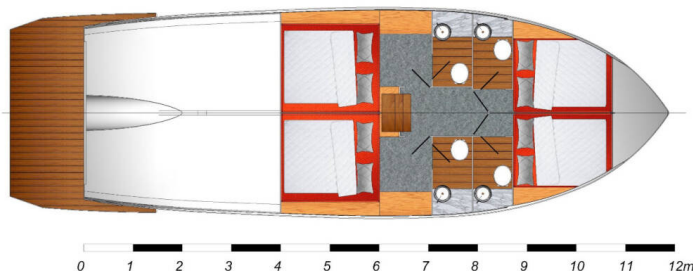

SEAMASTER 45

Good Time (2024)

Motorová jachta Seamaster 45 Good Time, rok spuštění na vodu 2024 kotví v marině Tribunj D-Marin, Šibenický region (Chorvatsko), Chorvatsko. Počet kajut: 4, může ubytovat celkem: 8 + 2 a má toalet: 4. Povlečení a kuchyňské vybavení jsou zahrnuty v ceně.

YACHT SPECIFICATIONS

Marina Tribunj D-Marin, Chorvatsko	Jachta ID 7121	Značky Cobra Yachts
Název jachty Good Time	Rok výroby 2024	Délka 44 ft
Kabiny 4	Lůžka 8 + 2	Maximální počet osob 10
WC 4	Motor 2 x 170 HP	Palivová nádrž 800 l