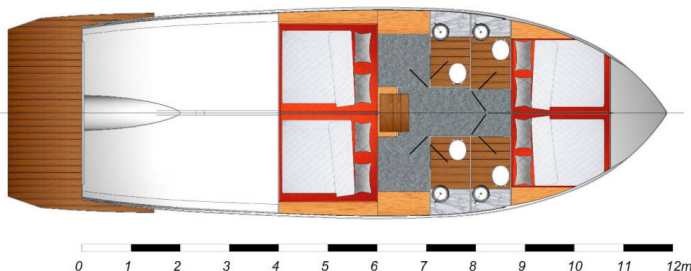

# SEAMASTER 45

Good Time (2024)

Motorová jachta Seamaster 45 Good Time, rok spuštění na vodu 2024 kotví v marině Tribunj D-Marin, Šibenický region (Chorvatsko), Chorvatsko. Počet kajut: 4, může ubytovat celkem: 8 + 2 a má toalet: 4. Povlečení a kuchyňské vybavení jsou zahrnuty v ceně.

## YACHT SPECIFICATIONS

Marina <b>Tribunj D-Marin, Chorvatsko</b>	Jachta ID <b>7121</b>	Značky <b>Cobra Yachts</b>
Název jachty <b>Good Time</b>	Rok výroby <b>2024</b>	Délka <b>44 ft</b>
Kabiny <b>4</b>	Lůžka <b>8 + 2</b>	Maximální počet osob <b>10</b>
WC <b>4</b>	Motor <b>2 x 170 HP</b>	Palivová nádrž <b>800 l</b>