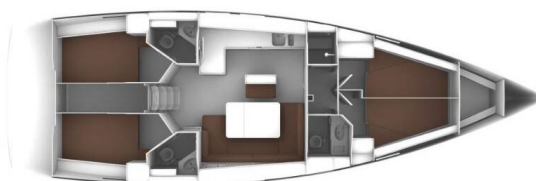

BAVARIA CRUISER 46

Fedra (2023)

Plachetnice **Bavaria Cruiser 46 Fedra**, rok spuštění na vodu **2023** kotví v marině **Rhodos, Rhodes marina, Dodekany (Řecko), Řecko**. Počet kajut: **4**, může ubytovat celkem: **8** a má toalet: **3**. Povlečení a kuchyňské vybavení jsou zahrnuty v ceně.

YACHT SPECIFICATIONS

Marína	Jachta ID	Značky
Rhodos, Rhodes marina, Řecko	7059	Bavaria
Název jachty	Rok výroby	Délka
Fedra	2023	47 ft
Kabiny	Lůžka	
4	8	
WC	Motor	Palivová nádrž
3	1 x 60 HP	210 l

WEBSITE