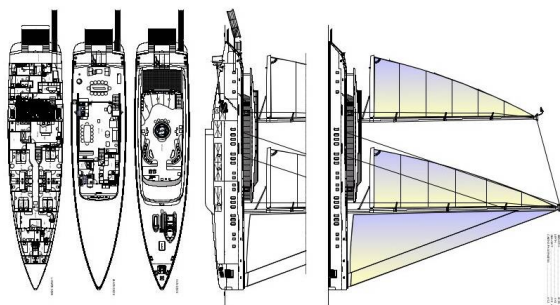

# M/S ADRI

M/S Adri (2024)

Luxusní jachty M/S ADRI M/S Adri, rok spuštění na vodu 2024 kotví v marině **ACI Marina Split, Splitský region (Chorvatsko), Chorvatsko**. Počet kajut: **6**, může ubytovat celkem: **12** a má toalet: **6**. Povlečení a kuchyňské vybavení jsou zahrnuty v ceně.