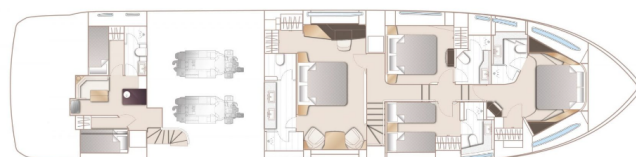

## YACHT SPECIFICATIONS

|                                     |                    |                        |
|-------------------------------------|--------------------|------------------------|
| Marína                              | Jachta ID          | Značky                 |
| <b>Athens, Alimos marina, Řecko</b> | <b>7024</b>        | <b>Princess Yachts</b> |
| Název jachty                        | Rok výroby         | Délka                  |
| <b>Vista</b>                        | <b>2020</b>        | <b>86 ft</b>           |
| Kabiny                              | Lůžka              |                        |
| <b>4</b>                            | <b>8</b>           |                        |
| WC                                  | Motor              | Palivová nádrž         |
| <b>5</b>                            | <b>2 x 1900 HP</b> | <b>11000 l</b>         |