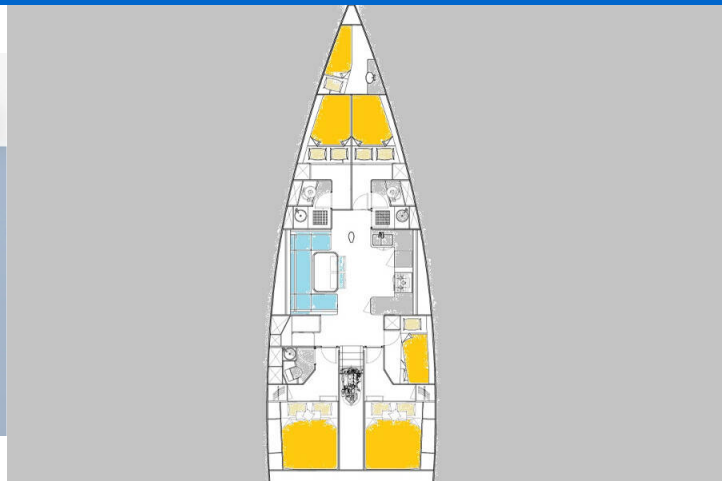

MORE 55

Opsidian - Silver Edition (2024)

Plachetnice More 55 Opsidian - Silver Edition, rok spuštění na vodu 2024 kotví v marině Trogir, Yachtclub Seget (Marina Baotic), Splitský region (Chorvatsko), Chorvatsko. Počet kajut: 5 + 1, může ubytovat celkem: 10 + 2 + 1 a má toalet: 3 + 1. Povlečení a kuchyňské vybavení jsou zahrnuty v ceně.

YACHT SPECIFICATIONS

Marína Trogir, Yachtclub Seget (Marina Baotic), Chorvatsko	Jachta ID 7014	Značky More Boats
Název jachty Opsidian - Silver Edition	Rok výroby 2024	Délka 55 ft
Kabiny 5 + 1	Lůžka 10 + 2 + 1	
WC 3 + 1	Motor 1 x 110 HP	Palivová nádrž 550 l