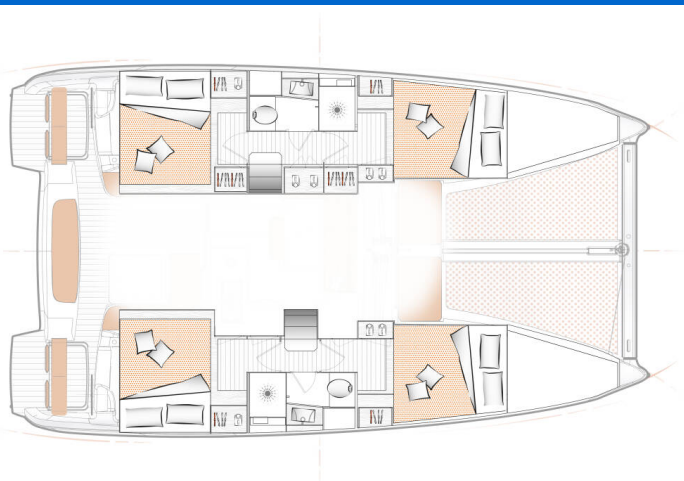

EXCESS 11

Mint Cooler V (2024)

Katamarán **Excess 11 Mint Cooler V**, rok spuštění na vodu **2024** kotví v marině **Pula – Marina Veruda, Istrie (Chorvatsko), Chorvatsko**. Počet kajut: **4 + 2**, může ubytovat celkem: **8 + 2** a má toalet: **2**. Povlečení a kuchyňské vybavení jsou zahrnuty v ceně.

YACHT SPECIFICATIONS

Marína Pula – Marina Veruda, Chorvatsko	Jachta ID 6974	Značka Excess
Název jachty Mint Cooler V	Rok výroby 2024	Délka 37 ft
Kabiny 4 + 2	Lůžka 8 + 2	Maximální počet osob 10
WC 2	Motor 2 x 29 HP	Palivová nádrž 400 l