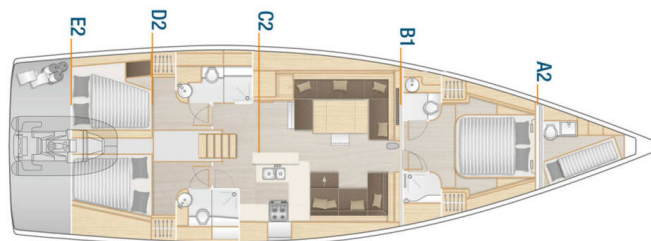

# HANSE 588

Oceanelle (2024)

Plachetnice Hanse 588 Oceanelle, rok spuštění na vodu 2024 kotví v marině **Trogir, Yachtclub Seget (Marina Baotić), Splitský region (Chorvatsko), Chorvatsko**. Počet kajut: **3 + 1**, může ubytovat celkem: **6 + 2 + 1** a má toalet: **3 + 1**. Povlečení a kuchyňské vybavení jsou zahrnuty v ceně.