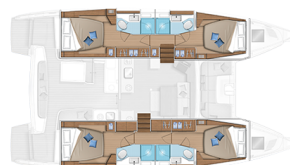

LAGOON 46

Destiny Point (2024)

Katamarán Lagoon 46 Destiny Point, rok spuštění na vodu 2024 kotví v marině ACI Marina Trogir, Splitský region (Chorvatsko), Chorvatsko. Počet kajut: 4 + 2, může ubytovat celkem: 8 + 2 + 2 a má toalet: 4. Povlečení a kuchyňské vybavení jsou zahrnuty v ceně.

YACHT SPECIFICATIONS

Marína ACI Marina Trogir, Chorvatsko	Jachta ID 6892	Značky Lagoon
Název jachty Destiny Point	Rok výroby 2024	Délka 46 ft
Kabiny 4 + 2	Lůžka 8 + 2 + 2	Maximální počet osob 12
WC 4	Motor 2 x 57 HP	Palivová nádrž 1040 l