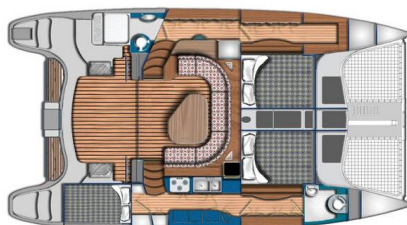

# SEAWIND 1160

Dc al Coda (2022)

Katamarán Seawind 1160 Dc al Coda, rok spuštění na vodu 2022 kotví v marině **Newport, Jamestown, Conanicut Marina, Rhode Island, USA**. Počet kajut: **3 + 2**, může ubytovat celkem: **8 + 2** a má toalet: **2**. Povlečení a kuchyňské vybavení jsou zahrnuty v ceně.