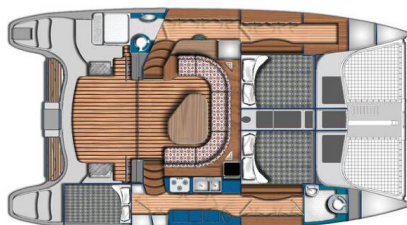

SEAWIND 1160

Dc al Coda (2022)

Katamarán Seawind 1160 Dc al Coda, rok spuštění na vodu 2022 kotví v marině **Newport, Jamestown, Conanicut Marina, Rhode Island, USA**. Počet kajut: **3 + 2**, může ubytovat celkem: **8 + 2** a má toalet: **2**. Povlečení a kuchyňské vybavení jsou zahrnuty v ceně.

YACHT SPECIFICATIONS

| | | |
|--|---------------------------|-------------------------------------|
| Marína Newport, Jamestown, Conanicut Marina, USA | Jachta ID 6842 | Značka Seawind Catamarans |
| Název jachty Dc al Coda | Rok výroby 2022 | Délka 38 ft |
| Kabiny 3 + 2 | Lůžka 8 + 2 | Maximální počet osob 8 |
| WC 2 | Motor 2 x 29 HP | Palivová nádrž 268 l |