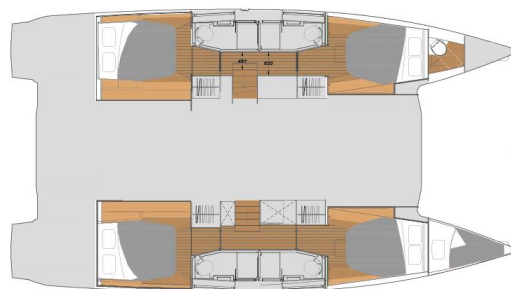

# FOUNTAIN PAJOT ELBA 45

Nalu (2023)

Katamarán Fountaine Pajot Elba 45 Nalu, rok spuštění na vodu 2023 kotví v marině **Newport, Jamestown, Conanicut Marina, Rhode Island, USA**. Počet kajut: **4**, může ubytovat celkem: **8** a má toalet: **4**. Povlečení a kuchyňské vybavení jsou zahrnuty v ceně.