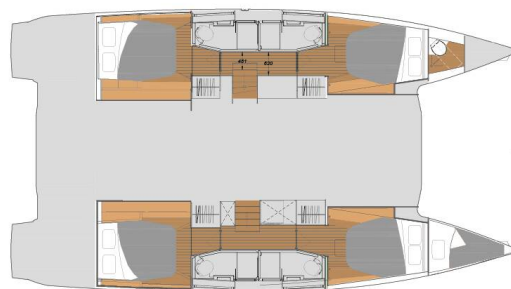

## YACHT SPECIFICATIONS

Marína <b>Newport, Jamestown, Conanicut Marina, USA</b>	Jachta ID <b>6836</b>	Značka <b>Fountaine Pajot</b>
Název jachty <b>Nauti Intentions</b>	Rok výroby <b>2023</b>	Délka <b>44 ft</b>
Kabiny <b>4</b>	Lůžka <b>8</b>	Maximální počet osob <b>8</b>
WC <b>4</b>	Motor <b>2 x 50 HP</b>	Palivová nádrž <b>470 l</b>