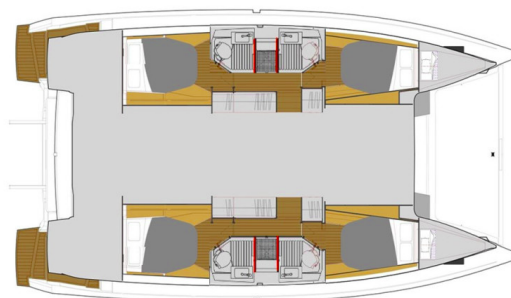

YACHT SPECIFICATIONS

Marína Newport, Jamestown, Conanicut Marina, USA	Jachta ID 6835	Značka Fountaine Pajot
Název jachty Boomerang	Rok výroby 2022	Délka 41 ft
Kabiny 4 + 2	Lůžka 8 + 2	Maximální počet osob 10
WC 4	Motor 2 x 60 HP	Palivová nádrž 470 l