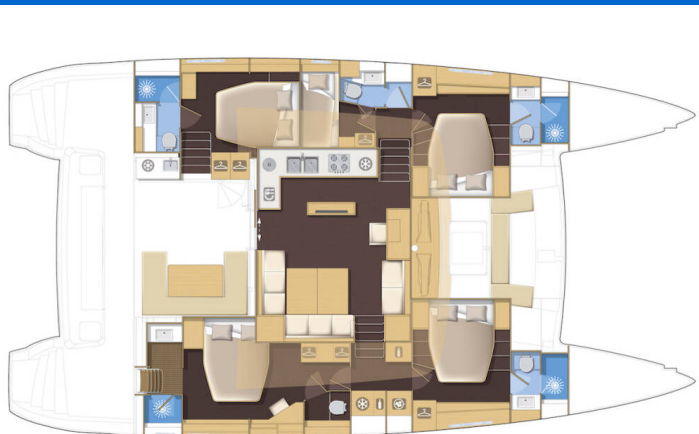

LAGOON 52 F

Tamiro (2019)

Katamarán Lagoon 52 F Tamiro, rok spuštění na vodu 2019 kotví v marině **Corfu, Gouvia Marina, Jónské ostrovy (Řecko), Řecko**. Počet kajut: **4 + 1**, může ubytovat celkem: **8 + 2** a má toalet: **4 + 1**. Povlečení a kuchyňské vybavení jsou zahrnuty v ceně.

YACHT SPECIFICATIONS

Marína Corfu, Gouvia Marina, Řecko	Jachta ID 6810	Značky Lagoon
Název jachty Tamiro	Rok výroby 2019	Délka 52 ft
Kabiny 4 + 1	Lůžka 8 + 2	Maximální počet osob 8
WC 4 + 1	Motor 2 x 80 HP	Palivová nádrž 1000 l