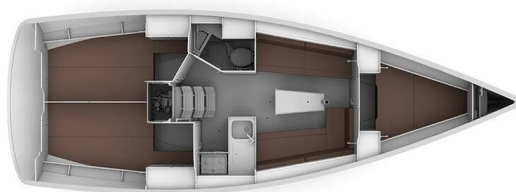

BAVARIA CRUISER 34

Happy (2024)

Plachetnice Bavaria Cruiser 34 Happy, rok spuštění na vodu 2024 kotví v marině Marina Punat, Krk, Kvarnerský záliv (Chorvatsko), Chorvatsko. Počet kajut: 3, může ubytovat celkem: 6 a má toalet: 1. Povlečení a kuchyňské vybavení jsou zahrnuty v ceně.