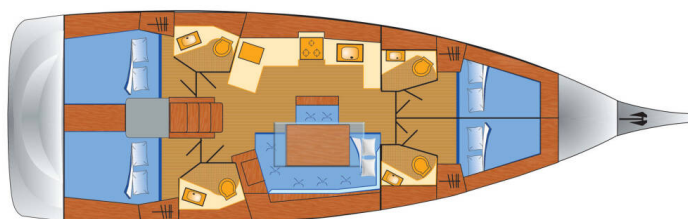

OCEANIS 46.1

Momo (2024)

Plachetnice Oceanis 46.1 Momo, rok spuštění na vodu 2024 kotví v marině Pula – Marina Veruda, Istrie (Chorvatsko), Chorvatsko. Počet kajut: 4, může ubytovat celkem: 8 + 2 a má toalet: 4. Povlečení a kuchyňské vybavení jsou zahrnuty v ceně.