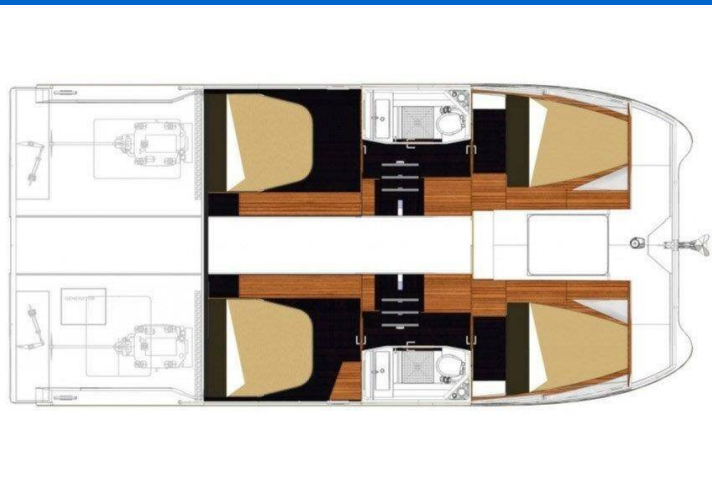

FOUNTAINÉ PAJOT MY 37

Thunderball (2020)

Motorový katamarán Fountaine Pajot MY 37 Thunderball, rok spuštění na vodu 2020 kotví v marině Rogoznica – Marina Frapa, Šibenický region (Chorvatsko), Chorvatsko. Počet kajut: 4, může ubytovat celkem: 8 a má toalet: 2. Povlečení a kuchyňské vybavení jsou zahrnuty v ceně.

YACHT SPECIFICATIONS

Marina Rogoznica – Marina Frapa, Chorvatsko	Jachta ID 6762	Značka Fountaine Pajot
Název jachty Thunderball	Rok výroby 2020	Délka 36 ft
Kabiny 4	Lůžka 8	
WC 2	Motor 2 x 220 HP	Palivová nádrž 1200 l