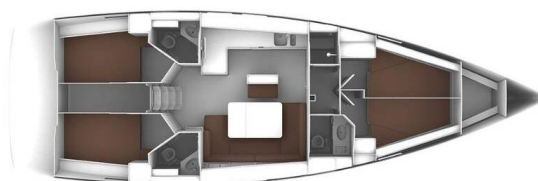

BAVARIA CRUISER 46

My life (2024)

Plachetnice Bavaria Cruiser 46 My life, rok spuštění na vodu 2024 kotví v marině Pula – Marina Veruda, Istrie (Chorvatsko), Chorvatsko. Počet kajut: 4, může ubytovat celkem: 8 + 1 a má toalet: 3. Povlečení a kuchyňské vybavení jsou zahrnuty v ceně.