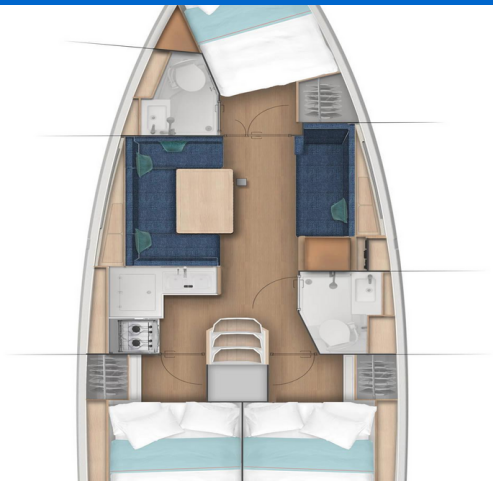

SUN ODYSSEY 380

Princess Marija (2024)

Plachetnice Sun Odyssey 380 Princess Marija, rok spuštění na vodu 2024 kotví v marině Pula – Marina Veruda, Istrie (Chorvatsko), Chorvatsko. Počet kajut: 3, může ubytovat celkem: 6 + 2 a má toalet: 2. Povlečení a kuchyňské vybavení jsou zahrnuty v ceně.

YACHT SPECIFICATIONS

| | | |
|---|---------------------------|----------------------------------|
| Marína Pula – Marina Veruda, Chorvatsko | Jachta ID 6734 | Značky Jeanneau |
| Název jachty Princess Marija | Rok výroby 2024 | Délka 37 ft |
| Kabiny 3 | Lůžka 6 + 2 | Maximální počet osob 8 |
| WC 2 | Motor 1 x 40 HP | Palivová nádrž 130 l |