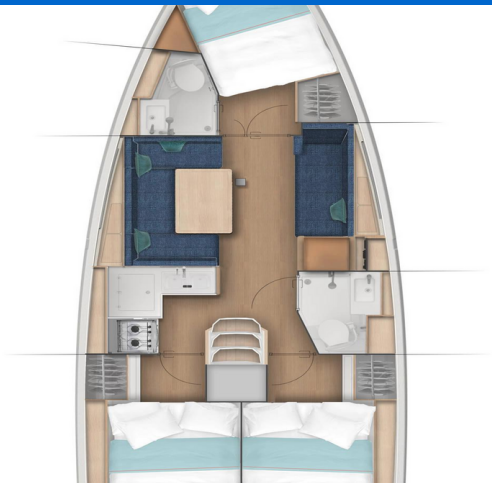

SUN ODYSSEY 380

Princess Anja (2024)

Plachetnice Sun Odyssey 380 Princess Anja, rok spuštění na vodu 2024 kotví v marině Pula – Marina Veruda, Istrie (Chorvatsko), Chorvatsko. Počet kajut: 3, může ubytovat celkem: 6 + 2 a má toalet: 2. Povlečení a kuchyňské vybavení jsou zahrnuty v ceně.

YACHT SPECIFICATIONS

Marina Pula – Marina Veruda, Chorvatsko	Jachta ID 6733	Značky Jeanneau
Název jachty Princess Anja	Rok výroby 2024	Délka 37 ft
Kabiny 3	Lůžka 6 + 2	Maximální počet osob 8
WC 2	Motor 1 x 40 HP	Palivová nádrž 130 l