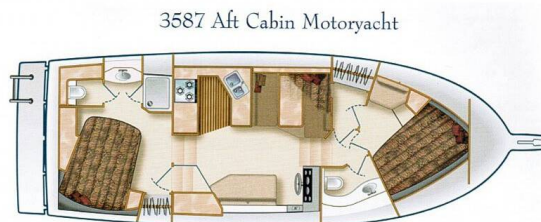

# BAYLINER 3587

Bossa Nova (1996)

Motorová jachta Bayliner 3587 Bossa Nova, rok spuštění na vodu 1996 kotví v marině Šibenik – Solaris, Šibenický region (Chorvatsko), Chorvatsko. Počet kajut: 3, může ubytovat celkem: 6 a má toalet: 2. Povlečení a kuchyňské vybavení jsou zahrnuty v ceně.

## YACHT SPECIFICATIONS

Marína	Jachta ID	Značky
<b>Šibenik – Solaris, Chorvatsko</b>	<b>6671</b>	<b>Bayliner</b>
Název jachty	Rok výroby	Délka
<b>Bossa Nova</b>	<b>1996</b>	<b>41 ft</b>
Kabiny	Lůžka	Maximální počet osob
<b>3</b>	<b>6</b>	<b>7</b>
WC	Motor	Palivová nádrž
<b>2</b>	<b>2 x 250 HP</b>	<b>01</b>