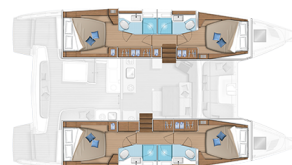

# LAGOON 46

Constellation (2021)

Katamarán **Lagoon 46 Constellation**, rok spuštění na vodu **2021** kotví v marině **Trogir, Marina Trogir (ex.SCT), Splitský region (Chorvatsko), Chorvatsko**. Počet kajut: **4 + 2**, může ubytovat celkem: **8 + 2 + 2** a má toalet: **4 + 1**. Povlečení a kuchyňské vybavení jsou zahrnuté v ceně.