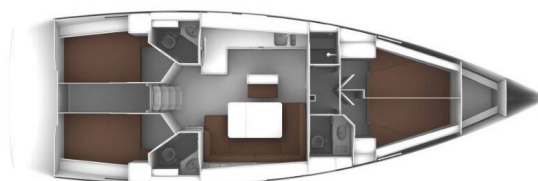

BAVARIA CRUISER 46

Amarone (2024)

Plachetnice **Bavaria Cruiser 46 Amarone**, rok spuštění na vodu **2024** kotví v marině **Elba, Portoferraio, Toskánsko (Itálie), Itálie**. Počet kajut: **4**, může ubytovat celkem: **8 + 1** a má toalet: **3**. Povlečení a kuchyňské vybavení jsou zahrnuty v ceně.