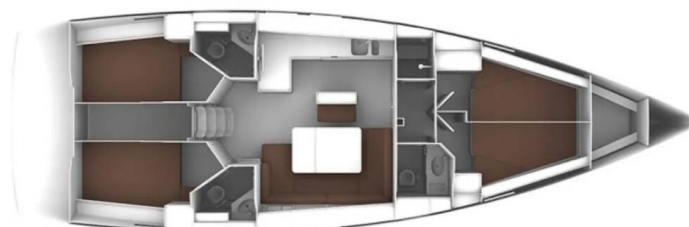

BAVARIA CRUISER 46

Kyveli (2015)

Plachetnice Bavaria Cruiser 46 Kyveli, rok spuštění na vodu 2015 kotví v marině Athens, Alimos marina, Athens area/Saronic/Peloponese, Řecko. Počet kajut: 4 , může ubytovat celkem: 8 a má toalet: 3 . Povlečení a kuchyňské vybavení jsou zahrnuty v ceně.