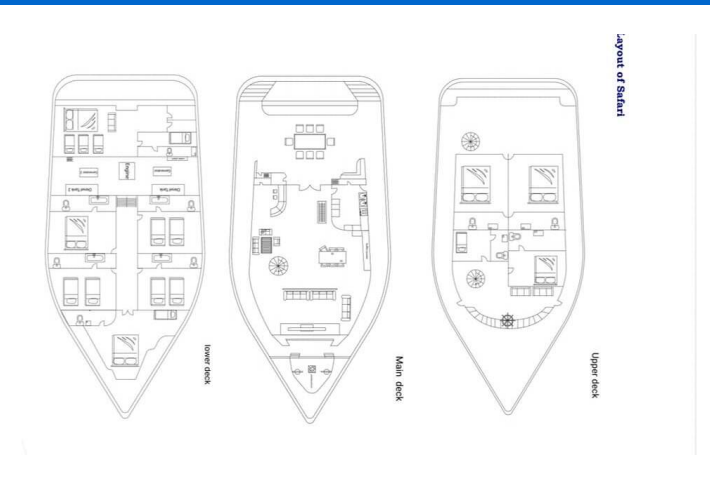

# NORTH SEVEN

North Seven Liveaboard (2021)

Luxusní jachty North Seven North Seven Liveaboard, rok spuštění na vodu 2021 kotví v marině **Maldives, Male, Maledivy (Maledivy), Maledivy** . Počet kajut: **10** , může ubytovat celkem: **21** a má toalet: **8** . Povlečení a kuchyňské vybavení jsou zahrnuty v ceně.

## YACHT SPECIFICATIONS

Marína	Jachta ID	Značky
<b>Maldives, Male, Maledivy</b>	<b>6496</b>	<b>Custom Made</b>
Název jachty	Rok výroby	Délka
<b>North Seven Liveaboard</b>	<b>2021</b>	<b>98 ft</b>
Kabiny	Lůžka	
<b>10</b>	<b>21</b>	
WC	Motor	Palivová nádrž
<b>8</b>	<b>1 x 405 HP</b>	<b>6000 l</b>