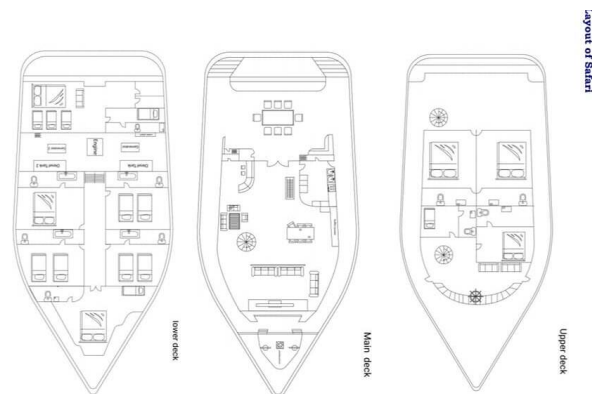

NORTH SEVEN

North Seven Liveaboard (2021)

Luxusní jachty North Seven North Seven Liveaboard, rok spuštění na vodu 2021 kotví v marině **Maldives, Male, Maledivy (Maledivy), Maledivy**. Počet kajut: **10**, může ubytovat celkem: **21** a má toalet: **8**. Povlečení a kuchyňské vybavení jsou zahrnuty v ceně.

YACHT SPECIFICATIONS

Marina Maldives, Male, Maledivy	Jachta ID 6496	Značky Custom Made
Název jachty North Seven Liveaboard	Rok výroby 2021	Délka 98 ft
Kabiny 10	Lůžka 21	
WC 8	Motor 1 x 405 HP	Palivová nádrž 6000 l