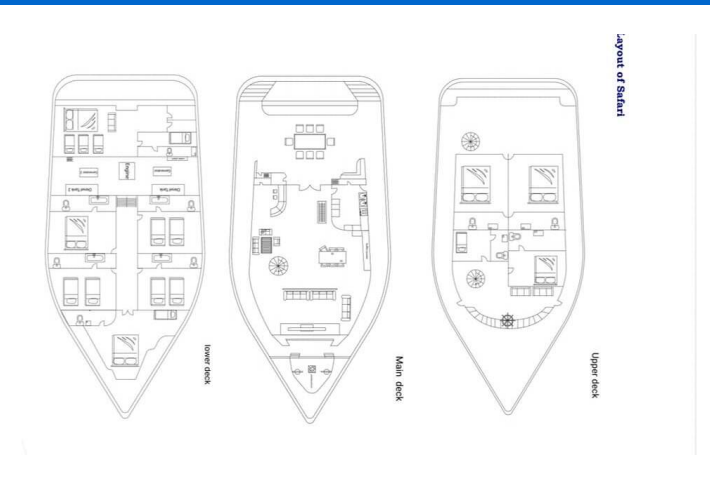

NORTH SEVEN

North Seven Liveaboard (2021)

Luxusní jachty North Seven North Seven Liveaboard, rok spuštění na vodu 2021 kotví v marině **Maldives, Male, Maledivy (Maledivy), Maledivy**. Počet kajut: **10**, může ubytovat celkem: **21** a má toalet: **8**. Povlečení a kuchyňské vybavení jsou zahrnuty v ceně.

YACHT SPECIFICATIONS

Marína Maldives, Male, Maledivy	Jachta ID 6496	Značky Custom Made
Název jachty North Seven Liveaboard	Rok výroby 2021	Délka 98 ft
Kabiny 10	Lůžka 21	
WC 8	Motor 1 x 405 HP	Palivová nádrž 6000 l