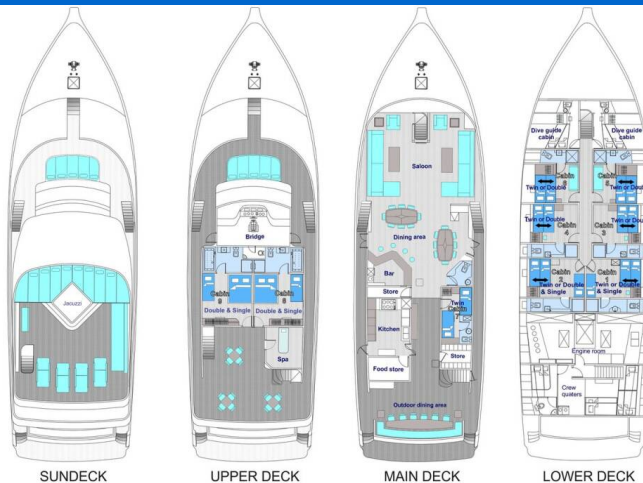

MY HONORS LEGACY

Honors Legacy (2012)

Luxusní jachty MY Honors Legacy Honors Legacy, rok spuštění na vodu 2012 kotví v marině **Maldives, Male, Maledivy (Maledivy), Maledivy**. Počet kajut: **10**, může ubytovat celkem: **22** a má toalet: **9**. Povlečení a kuchyňské vybavení jsou zahrnuty v ceně.

YACHT SPECIFICATIONS

Marína Maldives, Male, Maledivy	Jachta ID 6495	Značky Custom Made
Název jachty Honors Legacy	Rok výroby 2012	Délka 110 ft
Kabiny 10	Lůžka 22	
WC 9	Motor 1 x 500 HP	Palivová nádrž 6000 l