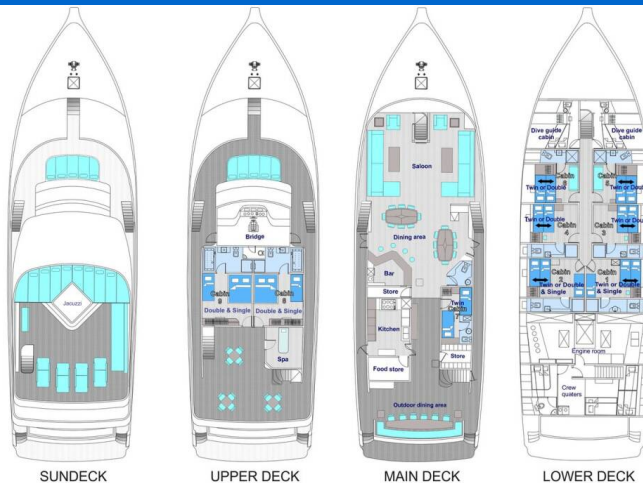

MY HONORS LEGACY

Honors Legacy (2012)

Luxusní jachty MY Honors Legacy Honors Legacy, rok spuštění na vodu 2012 kotví v marině **Maldives, Male, Maledivy (Maledivy), Maledivy** . Počet kajut: **10** , může ubytovat celkem: **22** a má toalet: **9** . Povlečení a kuchyňské vybavení jsou zahrnuty v ceně.

YACHT SPECIFICATIONS

Marina Maldives, Male, Maledivy	Jachta ID 6495	Značky Custom Made
Název jachty Honors Legacy	Rok výroby 2012	Délka 110 ft
Kabiny 10	Lůžka 22	
WC 9	Motor 1 x 500 HP	Palivová nádrž 6000 l