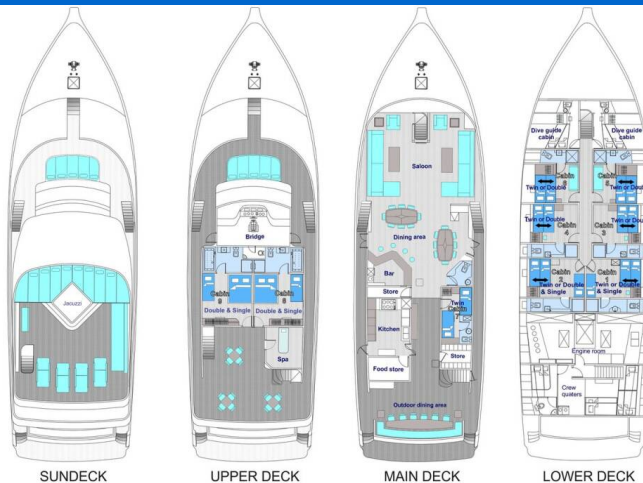

MY HONORS LEGACY

Honors Legacy (2012)

Luxusní jachty MY Honors Legacy Honors Legacy, rok spuštění na vodu 2012 kotví v marině **Maldives, Male, Maledivy (Maledivy), Maledivy**. Počet kajut: **10**, může ubytovat celkem: **22** a má toalet: **9**. Povlečení a kuchyňské vybavení jsou zahrnuty v ceně.

YACHT SPECIFICATIONS

Marina Maldives, Male, Maledivy	Jachta ID 6495	Značky Custom Made
Název jachty Honors Legacy	Rok výroby 2012	Délka 110 ft
Kabiny 10	Lůžka 22	
WC 9	Motor 1 x 500 HP	Palivová nádrž 6000 l