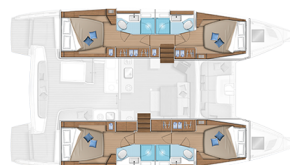

# LAGOON 46

Spezielli (2024)

Katamarán Lagoon 46 Spezielli, rok spuštění na vodu 2024 kotví v marině **Mallorca, Porto Colom, Baleáry (Španělsko), Španělsko** . Počet kajut: **4 + 2** , může ubytovat celkem: **8 + 2 + 2** a má toalet: **4** . Povlečení a kuchyňské vybavení jsou zahrnuty v ceně.