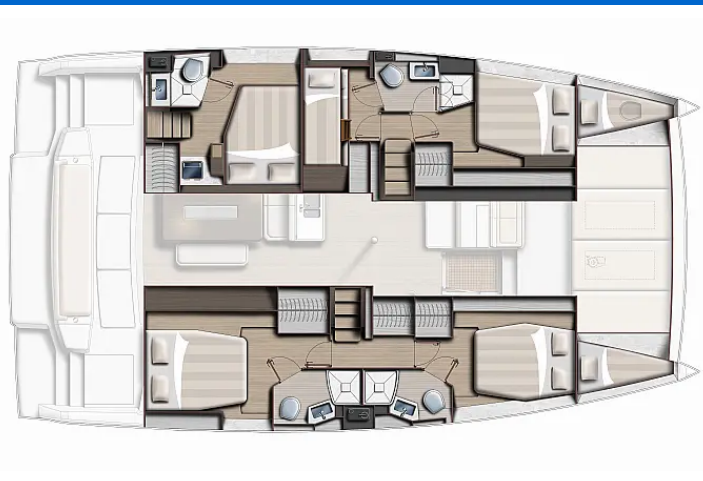

# BALI 4.6

Enma (2023)

**Katamarán Bali 4.6 Enma**, rok spuštění na vodu **2023** kotví v marině **Athens, Alimos marina, Athens area/Saronic/Peloponese, Řecko**. Počet kajut: **7**, může ubytovat celkem: **10** a má toalet: **5**. Povlečení a kuchyňské vybavení jsou zahrnuty v ceně.

## YACHT SPECIFICATIONS

Marína <b>Athens, Alimos marina, Řecko</b>	Jachta ID <b>6464</b>	Značky <b>Catana</b>
Název jachty <b>Enma</b>	Rok výroby <b>2023</b>	Délka <b>47 ft</b>
Kabiny <b>7</b>	Lůžka <b>10</b>	Maximální počet osob <b>12</b>
WC <b>5</b>	Motor <b>2 x 40 HP</b>	Palivová nádrž <b>800 l</b>