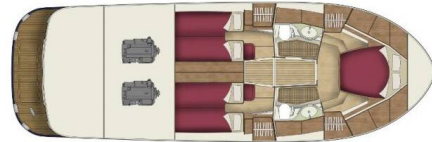

YACHT SPECIFICATIONS

Marína	Jachta ID	Značky
Biograd – Marina Kornati, Chorvatsko	6448	SAS - Vektor
Název jachty	Rok výroby	Délka
NN	2022	44 ft
Kabiny	Lůžka	
3	6	
WC	Motor	Palivová nádrž
2	2 x 295 HP	1000 l