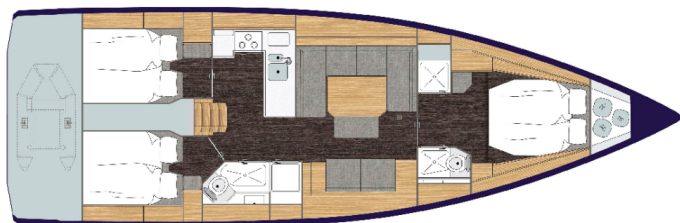

BAVARIA C45 STYLE

Aria (2022)

Plachetnice Bavaria C45 Style Aria, rok spuštění na vodu 2022 kotví v marině Pula – Marina Veruda, Istrie (Chorvatsko), Chorvatsko. Počet kajut: 3, může ubytovat celkem: 6 + 2 a má toalet: 2. Povlečení a kuchyňské vybavení jsou zahrnuty v ceně.