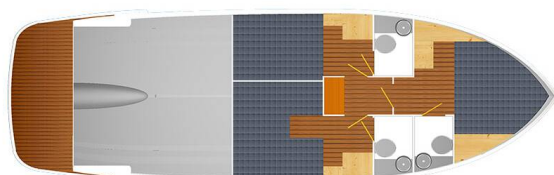

# FUTURA 40 GRAND HORIZON

Nanda (2020)

Motorová jachta Futura 40 Grand Horizon Nanda, rok spuštění na vodu 2020 kotví v marině **Tribunj D-Marin, Šibenický region (Chorvatsko), Chorvatsko**. Počet kajut: **3**, může ubytovat celkem: **6** a má toalet: **3**. Povlečení a kuchyňské vybavení jsou zahrnuty v ceně.