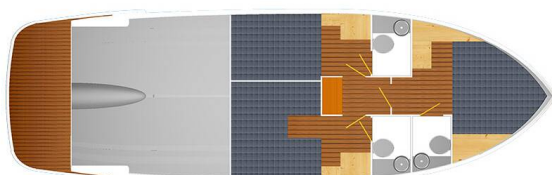

# FUTURA 40 GRAND HORIZON

Muneca (2020)

Motorová jachta Futura 40 Grand Horizon Muneca, rok spuštění na vodu 2020 kotví v marině **Tribunj D-Marin, Šibenický region (Chorvatsko), Chorvatsko**. Počet kajut: **3**, může ubytovat celkem: **6** a má toalet: **3**. Povlečení a kuchyňské vybavení jsou zahrnuté v ceně.