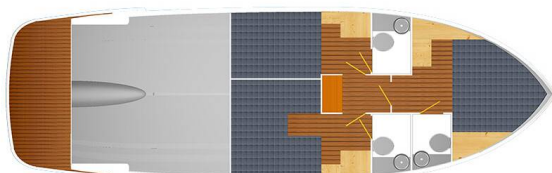

FUTURA 40 GRAND HORIZON

Muneca (2020)

Motorová jachta Futura 40 Grand Horizon Muneca, rok spuštění na vodu 2020 kotví v marině **Tribunj D-Marin, Šibenický region (Chorvatsko), Chorvatsko**. Počet kajut: **3**, může ubytovat celkem: **6** a má toalet: **3**. Povlečení a kuchyňské vybavení jsou zahrnuty v ceně.

YACHT SPECIFICATIONS

Marina
Tribunj D-Marin, Chorvatsko

Jachta ID
6405

Značka
Cobra Yachts

Název jachty
Muneca

Rok výroby
2020

Délka
37 ft

Kabiny
3