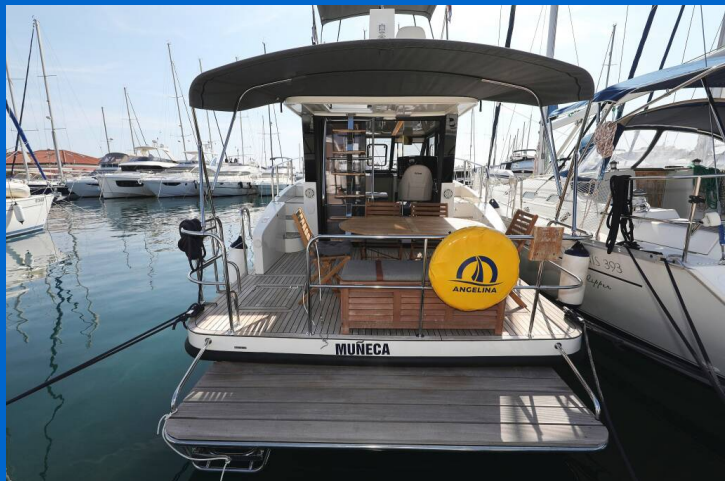

FUTURA 40 GRAND HORIZON

Muneca (2020)

Motorová jachta Futura 40 Grand Horizon Muneca, rok spuštění na vodu 2020 kotví v marině **Tribunj D-Marin, Šibenický region (Chorvatsko), Chorvatsko**. Počet kajut: **3**, může ubytovat celkem: **6** a má toalet: **3**. Povlečení a kuchyňské vybavení jsou zahrnuty v ceně.

YACHT SPECIFICATIONS

Marina
Tribunj D-Marin, Chorvatsko

Jachta ID
6405

Značka
Cobra Yachts

Název jachty
Muneca

Rok výroby
2020

Délka
37 ft

Kabiny
3