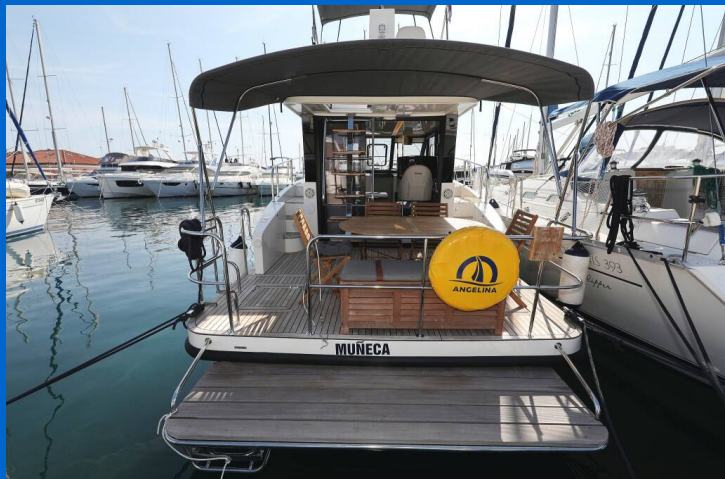

# FUTURA 40 GRAND HORIZON

Muneca (2020)

Motorová jachta Futura 40 Grand Horizon Muneca, rok spuštění na vodu 2020 kotví v marině **Tribunj D-Marin, Šibenický region (Chorvatsko), Chorvatsko**. Počet kajut: **3**, může ubytovat celkem: **6** a má toalet: **3**. Povlečení a kuchyňské vybavení jsou zahrnuté v ceně.

## YACHT SPECIFICATIONS

Marina <b>Tribunj D-Marin, Chorvatsko</b>	Jachta ID <b>6405</b>	Značka <b>Futura Yachts</b>
Název jachty <b>Muneca</b>	Rok výroby <b>2020</b>	Délka <b>37 ft</b>
Kabiny <b>3</b>	Lůžka <b>6</b>	
WC <b>3</b>	Motor <b>1 x 250 HP</b>	Palivová nádrž <b>400 l</b>