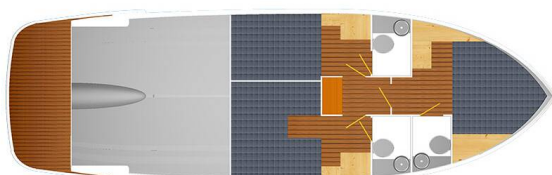

FUTURA 40 GRAND HORIZON

Batu (2019)

Motorová jachta Futura 40 Grand Horizon Batu, rok spuštění na vodu 2019 kotví v maríně **ACI Marina Vodice, Šibenický region (Chorvatsko), Chorvatsko**. Počet kajut: **3**, může ubytovat celkem: **6** a má toalet: **3**. Povlečení a kuchyňské vybavení jsou zahrnuty v ceně.

YACHT SPECIFICATIONS

Marína ACI Marina Vodice, Chorvatsko	Jachta ID 6404	Značky Futura Yachts
Název jachty Batu	Rok výroby 2019	Délka 37 ft
Kabiny 3	Lůžka 6	
WC 3	Motor 1 x 150 HP	Palivová nádrž 400 l

WEBSITE
www.plujeme.cz