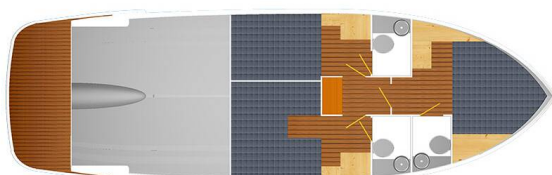

# FUTURA 40 GRAND HORIZON

Batu (2019)

Motorová jachta Futura 40 Grand Horizon Batu, rok spuštění na vodu 2019 kotví v maríně **ACI Marina Vodice, Šibenický region (Chorvatsko), Chorvatsko**. Počet kajut: **3**, může ubytovat celkem: **6** a má toalet: **3**. Povlečení a kuchyňské vybavení jsou zahrnuty v ceně.