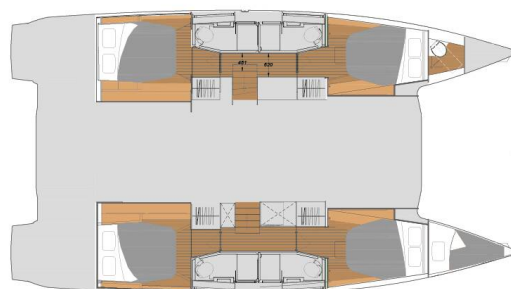

YACHT SPECIFICATIONS

Marína	Jachta ID	Značky
St. Thomas, Frenchtown Marina, Americké Panenské ostrovy	6372	Fountaine Pajot
Název jachty	Rok výroby	Délka
The Happy Heifer	2023	44 ft
Kabiny	Lůžka	Maximální počet osob
4	8	8
WC	Motor	Palivová nádrž
4	2 x 60 HP	470 l