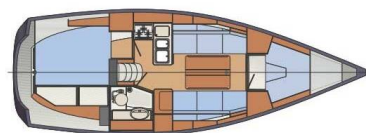

# DELPHIA 31

Last Minute (2012)

Plachetnice Delphia 31 Last Minute, rok spuštění na vodu 2012 kotví v marině Marina Drage, Zadarský region (Chorvatsko), Chorvatsko. Počet kajut: 2, může ubytovat celkem: 4 + 2 a má toalet: 1. Povlečení a kuchyňské vybavení jsou zahrnuty v ceně.