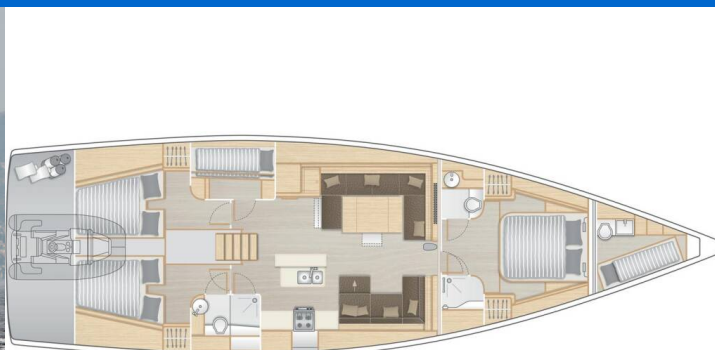

HANSE 588

Ensure (2017)

Plachetnice Hanse 588 Ensure, rok spuštění na vodu 2017
kotví v marině **Marina di Scarlino - Follonica, Toskánsko
(Itálie), Itálie**. Počet kajut: **4 + 1**, může ubytovat celkem: **8 + 1**
a má toalet: **2 + 1**. Povlečení a kuchyňské vybavení jsou
zahrnuty v ceně.

YACHT SPECIFICATIONS

Marína Marina di Scarlino - Follonica, Itálie	Jachta ID 6306	Značka Hanse Yachts
Název jachty Ensure	Rok výroby 2017	Délka 56 ft
Kabiny 4 + 1	Lůžka 8 + 1	
WC 2 + 1	Motor 1 x 150 HP	Palivová nádrž 520 l