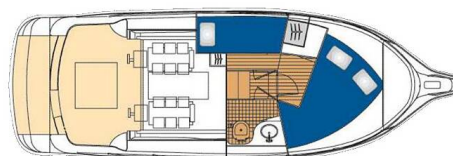

VEKTOR 950

Dugi II (2007)

Motorová loď Vektor 950 Dugi II, rok spuštění na vodu 2007
kotví v marině **Biograd - Marina Šangulin, Zadarský region (Chorvatsko), Chorvatsko**. Počet kajut: **2**, může ubytovat celkem: **4 + 1** a má toalet: **1**. Povlečení a kuchyňské vybavení jsou zahrnuty v ceně.

YACHT SPECIFICATIONS

Marína Biograd - Marina Šangulin, Chorvatsko	Jachta ID 63	Značka SAS - Vektor
Název jachty Dugi II	Rok výroby 2007	Délka 31 ft
Kabiny 2	Lůžka 4 + 1	
WC 1	Motor 2 x 220 HP	Palivová nádrž 620 l