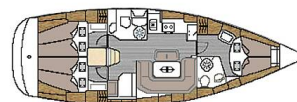

# BAVARIA 39 CRUISER

Rolu (2006)

Plachetnice **Bavaria 39 Cruiser Rolu**, rok spuštění na vodu **2006** kotví v marině **Murter – Marina Betina, Šibenický region (Chorvatsko), Chorvatsko**. Počet kajut: **3**, může ubytovat celkem: **6 + 1** a má toalet: **2**. Povlečení a kuchyňské vybavení jsou zahrnuty v ceně.