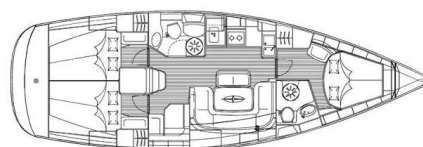

# BAVARIA 39 CRUISER

Thetis (2007)

Plachetnice Bavaria 39 Cruiser Thetis, rok spuštění na vodu 2007 kotví v marině Poreč – Marina Vrsar, Istrie (Chorvatsko), Chorvatsko. Počet kajut: 3, může ubytovat celkem: 6 a má toalet: 2. Povlečení a kuchyňské vybavení jsou zahrnuty v ceně.