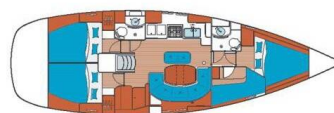

OCEANIS CLIPPER 411

Hypo (2003)

Plachetnice Oceanis Clipper 411 Hypo, rok spuštění na vodu 2003 kotví v marině Murter – Marina Betina, Šibenický region (Chorvatsko), Chorvatsko. Počet kajut: 4 , může ubytovat celkem: 8 + 2 a má toalet: 2 . Povlečení a kuchyňské vybavení jsou zahrnuty v ceně.