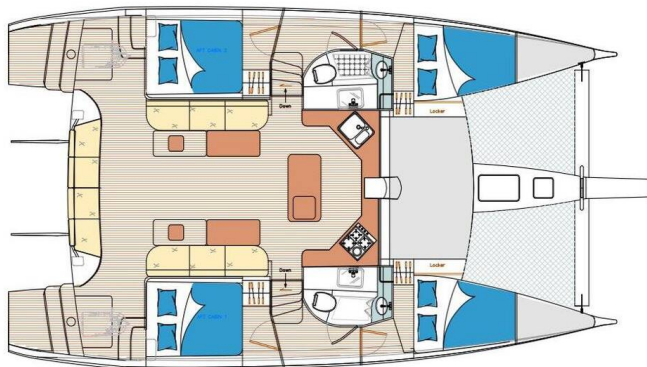

ISLAND SPIRIT 410

Fortunate Sun (2019)

Katamarán **Island Spirit 410 Fortunate Sun**, rok spuštění na vodu **2019** kotví v maríně **Phuket, Yacht Haven Marina, Phuket (Thajsko), Thajsko** . Počet kajut: **4** , může ubytovat celkem: **8 + 2** a má toalet: **2** . Povlečení a kuchyňské vybavení jsou zahrnuty v ceně.