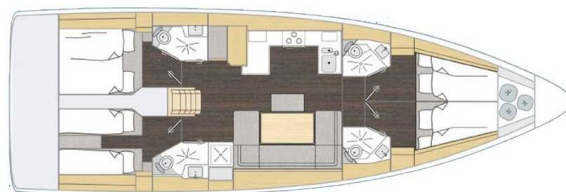

# BAVARIA C46

Ara (2024)

Plachetnice Bavaria C46 Ara, rok spuštění na vodu 2024 kotví v marině Murter, ACI Marina Jezera, Šibenický region (Chorvatsko), Chorvatsko. Počet kajut: 4 , může ubytovat celkem: 8 + 1 a má toalet: 4 . Povlečení a kuchyňské vybavení jsou zahrnuty v ceně.