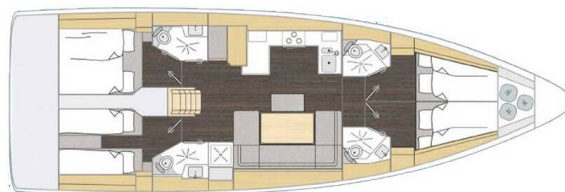

BAVARIA C46

Naos (2024)

Plachetnice Bavaria C46 Naos, rok spuštění na vodu 2024

kotví v marině Pula – Marina Veruda, Istrie (Chorvatsko),

Chorvatsko. Počet kajut: 4, může ubytovat celkem: 8 + 1 a má toalet: 4. Povlečení a kuchyňské vybavení jsou zahrnuty v ceně.