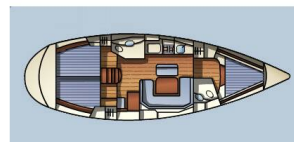

ELAN 40

Crnika (2002)

Plachetnice Elan 40 Crnika, rok spuštění na vodu 2002 kotví v marině Murter – Marina Betina, Šibenický region (Chorvatsko), Chorvatsko. Počet kajut: 3, může ubytovat celkem: 6 + 1 a má toalet: 2. Povlečení a kuchyňské vybavení jsou zahrnuty v ceně.