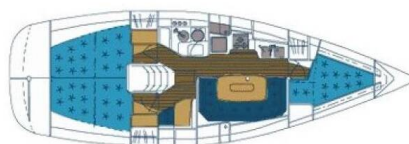

ELAN 36

Smrika (2002)

Plachetnice Elan 36 Smrika, rok spuštění na vodu 2002 kotví v marině Murter – Marina Betina, Šibenický region (Chorvatsko), Chorvatsko. Počet kajut: 3, může ubytovat celkem: 6 + 1 a má toalet: 1. Povlečení a kuchyňské vybavení jsou zahrnuty v ceně.