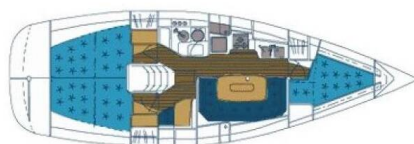

# ELAN 36

Smrika (2002)

Plachetnice Elan 36 Smrika, rok spuštění na vodu 2002 kotví v marině Murter – Marina Betina, Šibenický region (Chorvatsko), Chorvatsko. Počet kajut: 3, může ubytovat celkem: 6 + 1 a má toalet: 1. Povlečení a kuchyňské vybavení jsou zahrnuty v ceně.