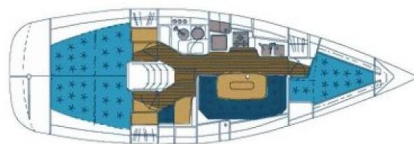

ELAN 36

Smrika (2002)

Plachetnice Elan 36 Smrika, rok spuštění na vodu 2002 kotví v marině Murter – Marina Betina, Šibenický region (Chorvatsko), Chorvatsko. Počet kajut: 3, může ubytovat celkem: 6 + 1 a má toalet: 1. Povlečení a kuchyňské vybavení jsou zahrnuty v ceně.