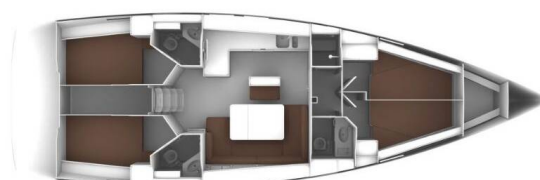

BAVARIA CRUISER 46

Sunbear (2015)

Plachetnice Bavaria Cruiser 46 Sunbear, rok spuštění na vodu 2015 kotví v marině Poreč – Marina Vrsar, Istrie (Chorvatsko), Chorvatsko. Počet kajut: 4, může ubytovat celkem: 8 a má toalet: 3. Povlečení a kuchyňské vybavení jsou zahrnuty v ceně.