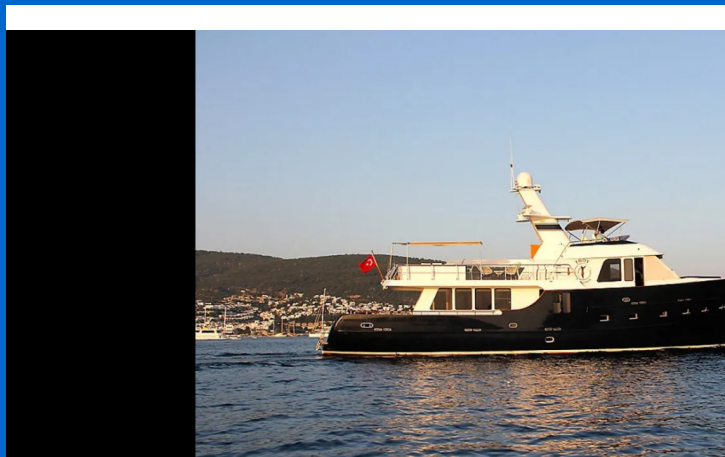

TRAWLER 77

Troy Explorer (1998)

Motorová jachta Trawler 77 Troy Explorer, rok spuštění na vodu **1998** kotví v marině **Bodrum, Milta Marina, Egejský region (Turecko), Turecko**. Počet kajut: **4**, může ubytovat celkem: **8** a má toalet: **4**. Povlečení a kuchyňské vybavení jsou zahrnuty v ceně.

YACHT SPECIFICATIONS

Marína Bodrum, Milta Marina, Turecko	Jachta ID 6204	Značky Chung Hwa Boat Building Co. Ltd
Název jachty Troy Explorer	Rok výroby 1998	Délka 77 ft
Kabiny 4	Lůžka 8	
WC 4	Motor 2 x 340 HP	Palivová nádrž 4000 l