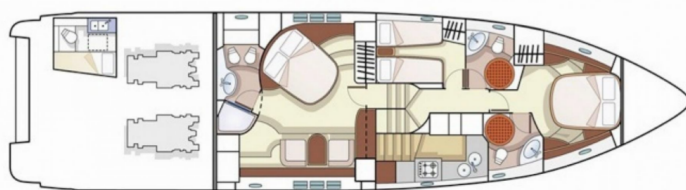

AZIMUT 68

Falch (2009)

Luxusní jachty Azimut 68 Falch, rok spuštění na vodu 2009 kotví v marině **Split Harbour, Splitský region (Chorvatsko), Chorvatsko**. Počet kajut: **3 + 1**, může ubytovat celkem: **6 + 2** a má toalet: **3 + 1**. Povlečení a kuchyňské vybavení jsou zahrnuty v ceně.