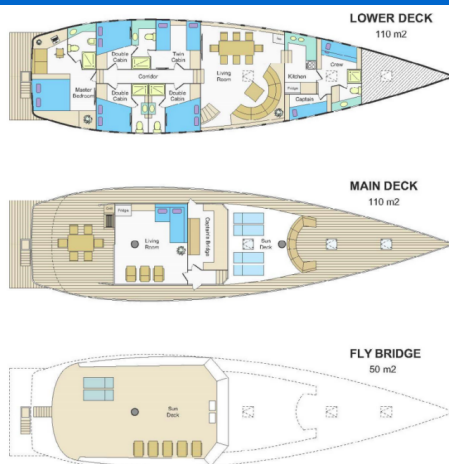

# LAGARO

Lagaro (1998)

Gulet **Lagaro Lagaro**, rok spuštění na vodu **1998** kotví v marině **Ibiza, Baleáry (Španělsko), Španělsko**. Počet kajut: **5 + 2**, může ubytovat celkem: **10 + 2 + 3** a má toalet: **4 + 1**. Povlečení a kuchyňské vybavení jsou zahrnuty v ceně.

## YACHT SPECIFICATIONS

Marína <b>Ibiza, Španělsko</b>	Jachta ID <b>6187</b>	Značky <b>Custom Made</b>
Název jachty <b>Lagaro</b>	Rok výroby <b>1998</b>	Délka <b>79 ft</b>
Kabiny <b>5 + 2</b>	Lůžka <b>10 + 2 + 3</b>	
WC <b>4 + 1</b>	Motor <b>1 x 370 HP</b>	Palivová nádrž <b>8000 l</b>