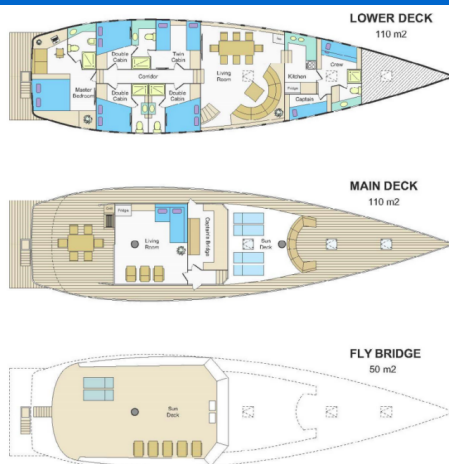

LAGARO

Lagaro (1998)

Gulet **Lagaro Lagaro**, rok spuštění na vodu **1998** kotví v marině **Ibiza, Baleáry (Španělsko), Španělsko**. Počet kajut: **5 + 2**, může ubytovat celkem: **10 + 2 + 3** a má toalet: **4 + 1**. Povlečení a kuchyňské vybavení jsou zahrnuty v ceně.

YACHT SPECIFICATIONS

Marína Ibiza, Španělsko	Jachta ID 6187	Značky Custom Made
Název jachty Lagaro	Rok výroby 1998	Délka 79 ft
Kabiny 5 + 2	Lůžka 10 + 2 + 3	
WC 4 + 1	Motor 1 x 370 HP	Palivová nádrž 8000 l