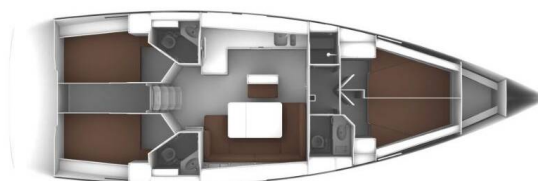

BAVARIA CRUISER 46

Seawolf (2016)

Plachetnice **Bavaria Cruiser 46 Seawolf**, rok spuštění na vodu **2016** kotví v marině **Poreč – Marina Vrsar, Istrie (Chorvatsko)**, **Chorvatsko**. Počet kajut: **4**, může ubytovat celkem: **8** a má toalet: **3**. Povlečení a kuchyňské vybavení jsou zahrnuty v ceně.

YACHT SPECIFICATIONS

Marína	Jachta ID	Značky
Poreč – Marina Vrsar, Chorvatsko	618	Bavaria
Název jachty	Rok výroby	Délka
Seawolf	2016	47 ft
Kabiny	Lůžka	
4	8	
WC	Motor	Palivová nádrž
3	1 x 55 HP	210 l

WEBSITE