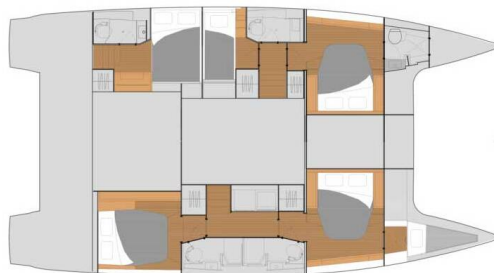

YACHT SPECIFICATIONS

Marína Trogir, Marina Trogir (ex.SCT), Chorvatsko	Jachta ID 6178	Značky Fountaine Pajot
Název jachty Sam	Rok výroby 2024	Délka 46 ft
Kabiny 5 + 1	Lůžka 10 + 1 + 1	Maximální počet osob 12
WC 5	Motor 2 x 75 HP	Palivová nádrž 940 l